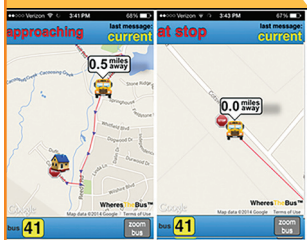

TRACK YOUR CHILD'S SCHOOL BUS WITH **WHERESTHEBUS™**

Eliminate the stress of missing the bus with The School District of Lee County's new **WheresTheBus™ app!** Using GPS technology, **this app will show you and your child how many miles your bus is from the bus stop.** This app is available on PC, Apple iOS and Android.

SIGN UP FOR **WHERESTHEBUS™** TODAY!

Signing up is free and the app is secure as all parent and guardian information is checked and validated.

1. Go to **www.WheresTheBus.com**
2. In the **Parents** section on the left, click on the **"Set up account"** button
3. When prompted, **select Lee County Schools**
4. **Enter** parent and student information (ID # and Bus #)
5. Once your information is validated, **you will receive an e-mail with instructions and download information**

UBIQUE EL AUTOBÚS ESCOLAR DE SU HIJO CON **WHERESTHEBUS™**

¡Elimine el estrés de perder el autobús con la nueva **aplicación WheresTheBus™** del Distrito Escolar del Condado de Lee! Usando la tecnología GPS, **esta aplicación les mostrará a usted y a su hijo a cuántas millas de distancia está su autobús de la parada de autobús.** Esta aplicación está disponible para PC, Apple iOS y Android.

¡REGÍSTRATE HOY PARA **WHERESTHEBUS™!**

La inscripción es gratuita y la aplicación es segura ya que la información de los padres y tutores se verifica y valida.

1. Vaya a **www.WheresTheBus.com**
2. **En la sección de Padres** a la izquierda, haga clic en el botón **“Configurar cuenta”**
3. Cuando se le solicite, **seleccione las escuelas del Condado de Lee**
4. **Ingrese** información de padres y estudiantes (ID# y Bus#)
5. Una vez que se valida su información, **recibirá un correo electrónico con instrucciones e información de descarga**